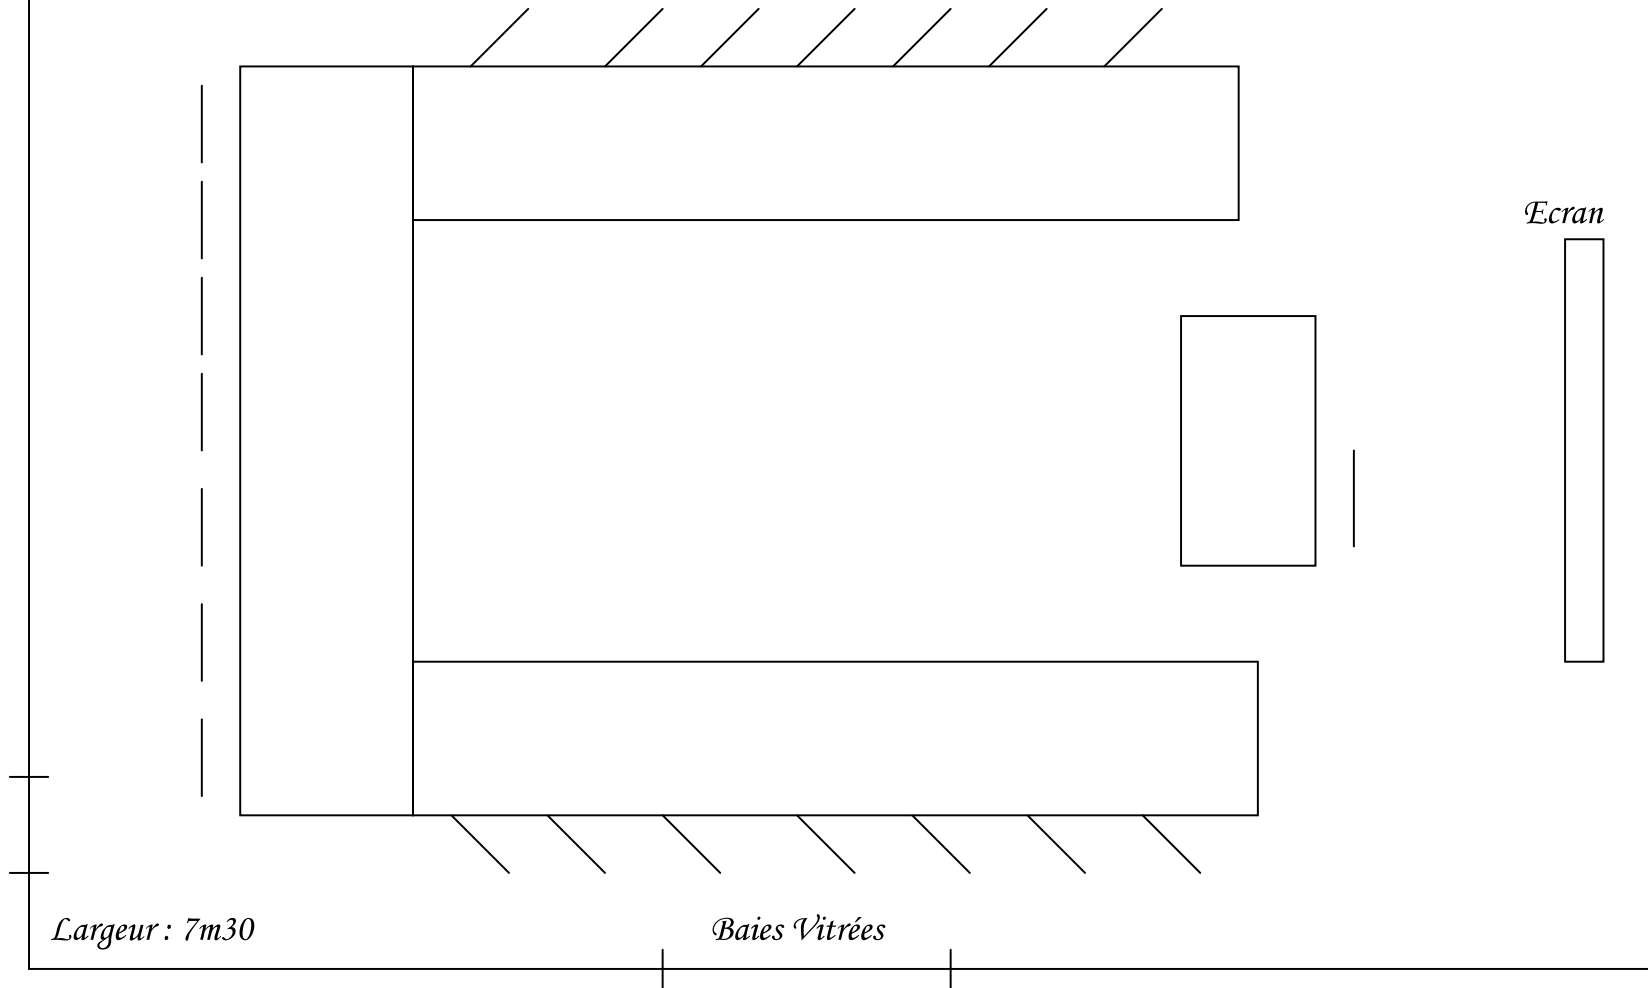

Longueur : 8m80

« Hélios »

Capacité :

- en U : 25 personnes
- en Ecole : 30 personnes
- en Cocktail : 60 personnes

Largeur : 7m30

Baies Vitrées

Ecran